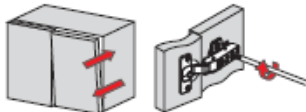

NASTAVITVE SPON

vodoravno

STRANSKA NASTAVITEV
- 4 mm do + 2 mm

po globini

SNAP-ON (z ekscentrom)
- 1 mm do + 3 mm

po višini

NASTAVITEV PO VIŠINI
- 2 mm do + 2 mm