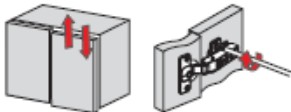

NASTAVITVE SPON

vodoravno

STRANSKA NASTAVITEV
- 4 mm do + 2 mm

po globini

SNAP-ON (z ekscentrom)
- 1 mm do + 3 mm

po višini

NASTAVITEV PO VIŠINI
- 2 mm do + 2 mm