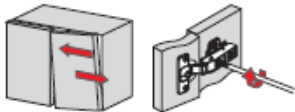

NASTAVITVE SPON

vodoravno

STRANSKA NASTAVITEV
- 4 mm do + 2 mm

po globini

SNAP-ON (z ekscentrom)
- 1 mm do + 3 mm

po višini

NASTAVITEV PO VIŠINI
- 2 mm do + 2 mm