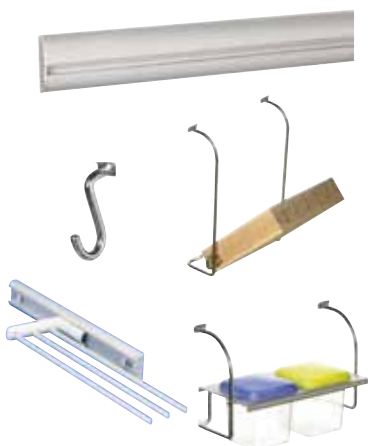

Dodatki za kuhinjo

COMPAGNUCCI®

40%
CENEJE

Naziv	Artikel	EM	Redna cena (brez DDV)	Akcijska cena (brez DDV)	Popust
Letev Compagnucci, dolžina 600 mm, ALU	CKD600	kos	14,00 €/kos	8,40 €/kos	-40 %
Letev Compagnucci, dolžina 900 mm, ALU	CKD900	kos	21,00 €/kos	12,60 €/kos	-40 %
Kavelj Compagnucci, KROM (5 kosov – SET)	CKDK	set	14,00 €/set	8,40 €/set	-40 %
Nosilec nožev Compagnucci, KROM/LES	CKDN	kos	69,00 €/kos	41,40 €/kos	-40 %
Nosilec 3 rol Compagnucci, KROM	CKDN3	kos	46,00 €/kos	27,60 €/kos	-40 %
Nosilec krp Compagnucci, KROM	CKDNK	kos	12,00 €/kos	7,20 €/kos	-40 %
Nosilec role Compagnucci, KROM	CKDNR	kos	18,00 €/kos	10,80 €/kos	-40 %
Nosilec začimb Compagnucci, KROM	CKDNZ	kos	32,00 €/kos	19,20 €/kos	-40 %
Obešalo Compagnucci, KROM	CKDO	kos	5,20 €/kos	3,12 €/kos	-40 %
Polica ENOJNA, 280 mm, KROM/ALU	CKDP280	kos	16,69 €/kos	8,35 €/kos	-40 %
Polica ENOJNA, 430 mm, KROM/ALU	CKDP430	kos	17,00 €/kos	10,20 €/kos	-40 %
Polica DVOJNA, 280 mm, KROM/ALU	CKDPD280	kos	24,00 €/kos	14,40 €/kos	-40 %
Polica DVOJNA, 430 mm, KROM/ALU	CKDPD430	kos	36,00 €/kos	21,60 €/kos	-40 %