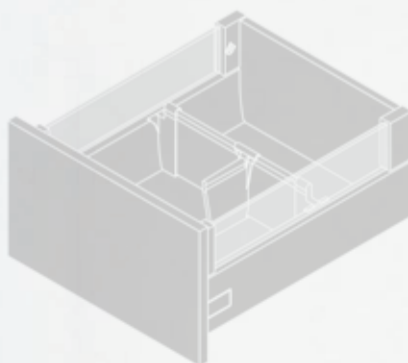

DESIGN IST
DIE KUNST
VISIONEN
EINE FORM
ZU GEBEN!

Design is the art of giving form to visions.

1 Schubkasten H 95
Stahlrückwand H 86

2 Magic Sorto
Organisationssystem

3 Frontauszug H 127
Stahlrückwand H 214
Rechteckreling

4 Agantis Top Glashalter
mit 8 mm Glaseinsatz

5 Magic Optima
Unterteilungssystem
mit Smartboard Optima

DWD XP Agantis: Gutes Design ist die Dominanz des Ganzen über die einzelnen Teile.

Die schlichten, geradlinigen Dekorseiten von DWD XP Agantis mit ihren 2-fach beschichteten, matt schimmernden Champagne-Oberflächen sind in den Standardhöhen 95 mm und 127 mm Höhe verfügbar. Die maskulin anmutenden doppelwandigen Metallzargen lassen sich durch eine Rechteckreling und Agantis Top zusätzlich erweitern. Die bündig eingelassene Abdeckkappe rundet die Optik ab und unterstreicht die puristische Formensprache dieses Designerstücks.

- Dekorseiten H 95 H 127
- Stahlrückwand H 86 H 182 H 214
- Agantis Top Glashalter
- Rechteck-Reiling
- Magic Optima Unterteilungssystem mit Smartboard
- Magic Sorto Organisationssystem

DWD XP Agantis: Good design means making sure the individual parts do not eclipse the whole.