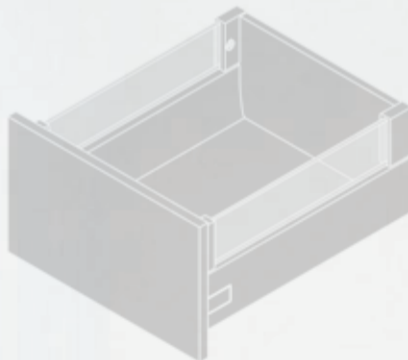

DESIGN IST
DIE KUNST
VISIONEN
EINE FORM
ZU GEBEN!

Design is the art of giving form to visions.

1 Schubkasten H 95
Stahlrückwand H 86

2 Magic Sorto
Organisationssystem

3 Frontauszug H 127
Stahlrückwand H 214
Rechteckreling

4 Agantis Top Glashalter
mit 8 mm Glaseinsatz

5 Magic Optima
Unterteilungssystem
mit Smartboard Optima

DWD XP Agantis: Gutes Design ist die Dominanz des Ganzen über die einzelnen Teile.

Die schlichten, geradlinigen Dekorseiten von DWD XP Agantis mit ihren 2-fach beschichteten, matt schimmernden Champagne-Oberflächen sind in den Standardhöhen 95 mm und 127 mm Höhe verfügbar. Die maskulin anmutenden doppelwandigen Metallzargen lassen sich durch eine Rechteckreling und Agantis Top zusätzlich erweitern. Die bündig eingelassene Abdeckkappe rundet die Optik ab und unterstreicht die puristische Formensprache dieses Designerstücks.

- Dekorseiten H 95 H 127
- Stahlrückwand H 86 H 182 H 214
- Agantis Top Glashalter
- Rechteck-Reiling
- Magic Optima Unterteilungssystem mit Smartboard
- Magic Sorto Organisationssystem

DWD XP Agantis: Good design means making sure the individual parts do not eclipse the whole.